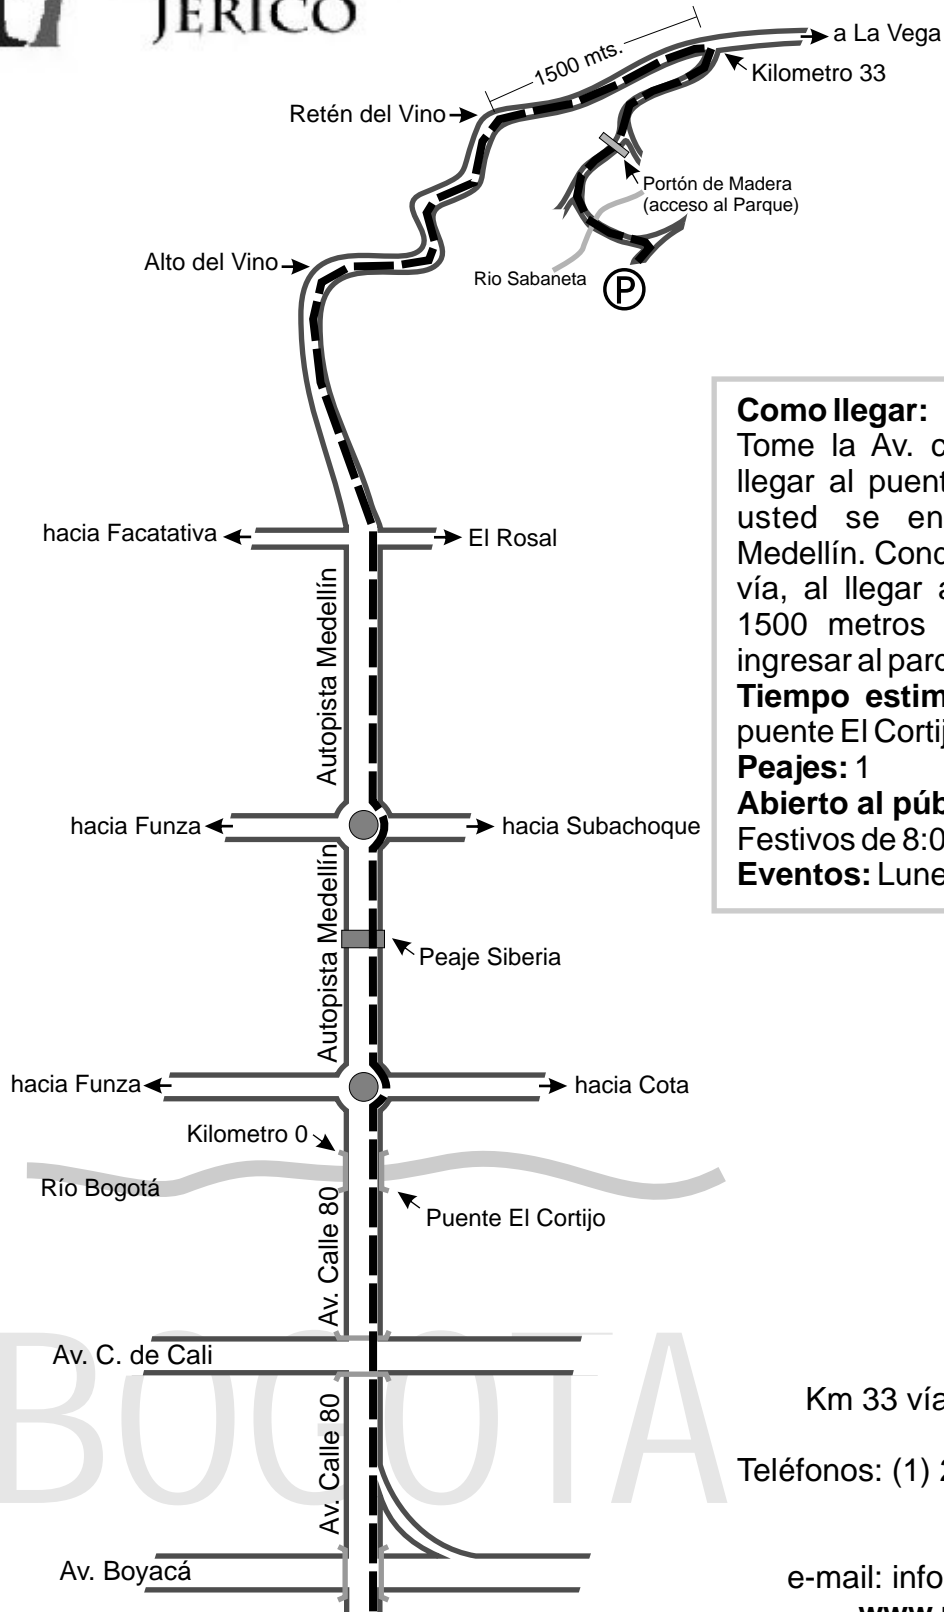

Mapa Simplificado de Ruta para llegar al Parque desde Bogotá

Como llegar:

Tome la Av. calle 80 al occidente hasta llegar al puente el cortijo, a partir de allí usted se encuentra en la Autopista Medellín. Conduzca 33 kilómetros por esta vía, al llegar al Retén del Vino continúe 1500 metros y gire a la derecha para ingresar al parque.

Tiempo estimado: 30 minutos desde el puente El Cortijo

Peajes: 1

Abierto al público: Sábados, Domingos y Festivos de 8:00 am a 6:00 pm

Eventos: Lunes a Sábado

Parque Ecológico JERICO

Km 33 vía Bogotá - La Vega (1500 mts adelante del retén del vino)